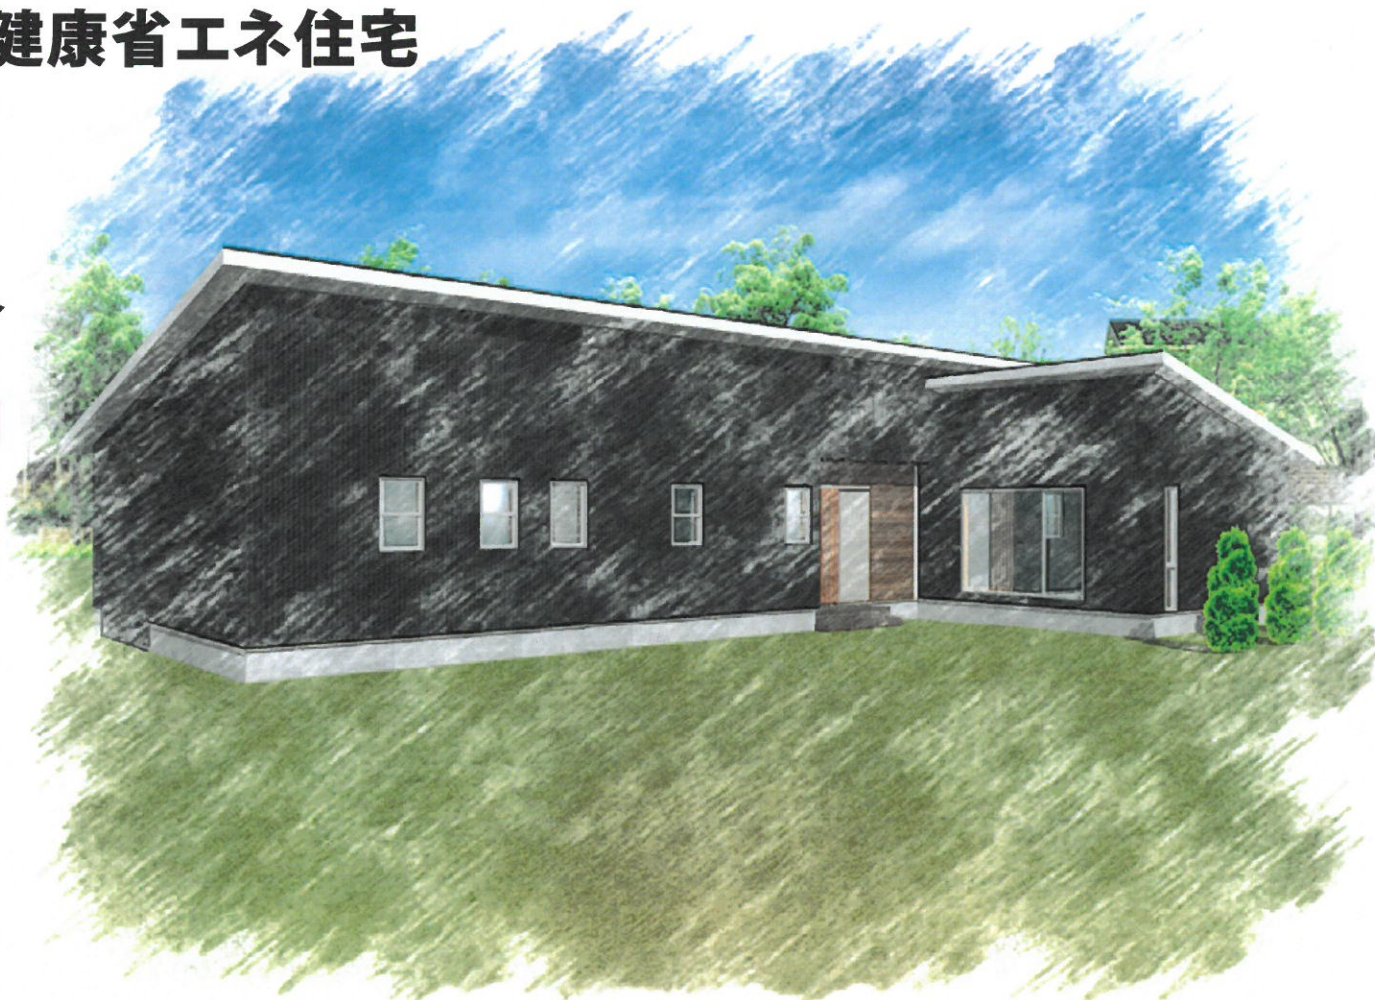

OPEN HOUSE

理想の暮らしプロジェクト
「おうちの建て方」
を学べる勉強会

同時開催 | 不動産相談会

夏はすずしく、冬は暖かい健康省エネ住宅

ZEH + 太陽光**30KW**超

平屋の家

2/2 sat · 3 sun ≪予約優先制

2/9 sat · 10 sun · 11 mon

【時間】10:00-16:00 【場所】和歌山市大垣内210-2

ご予約は下記の電話番号にご連絡下さい

Miyabi home
Lifestyle design company.

☎ 073-431-3947

和歌山市手平4-1-4